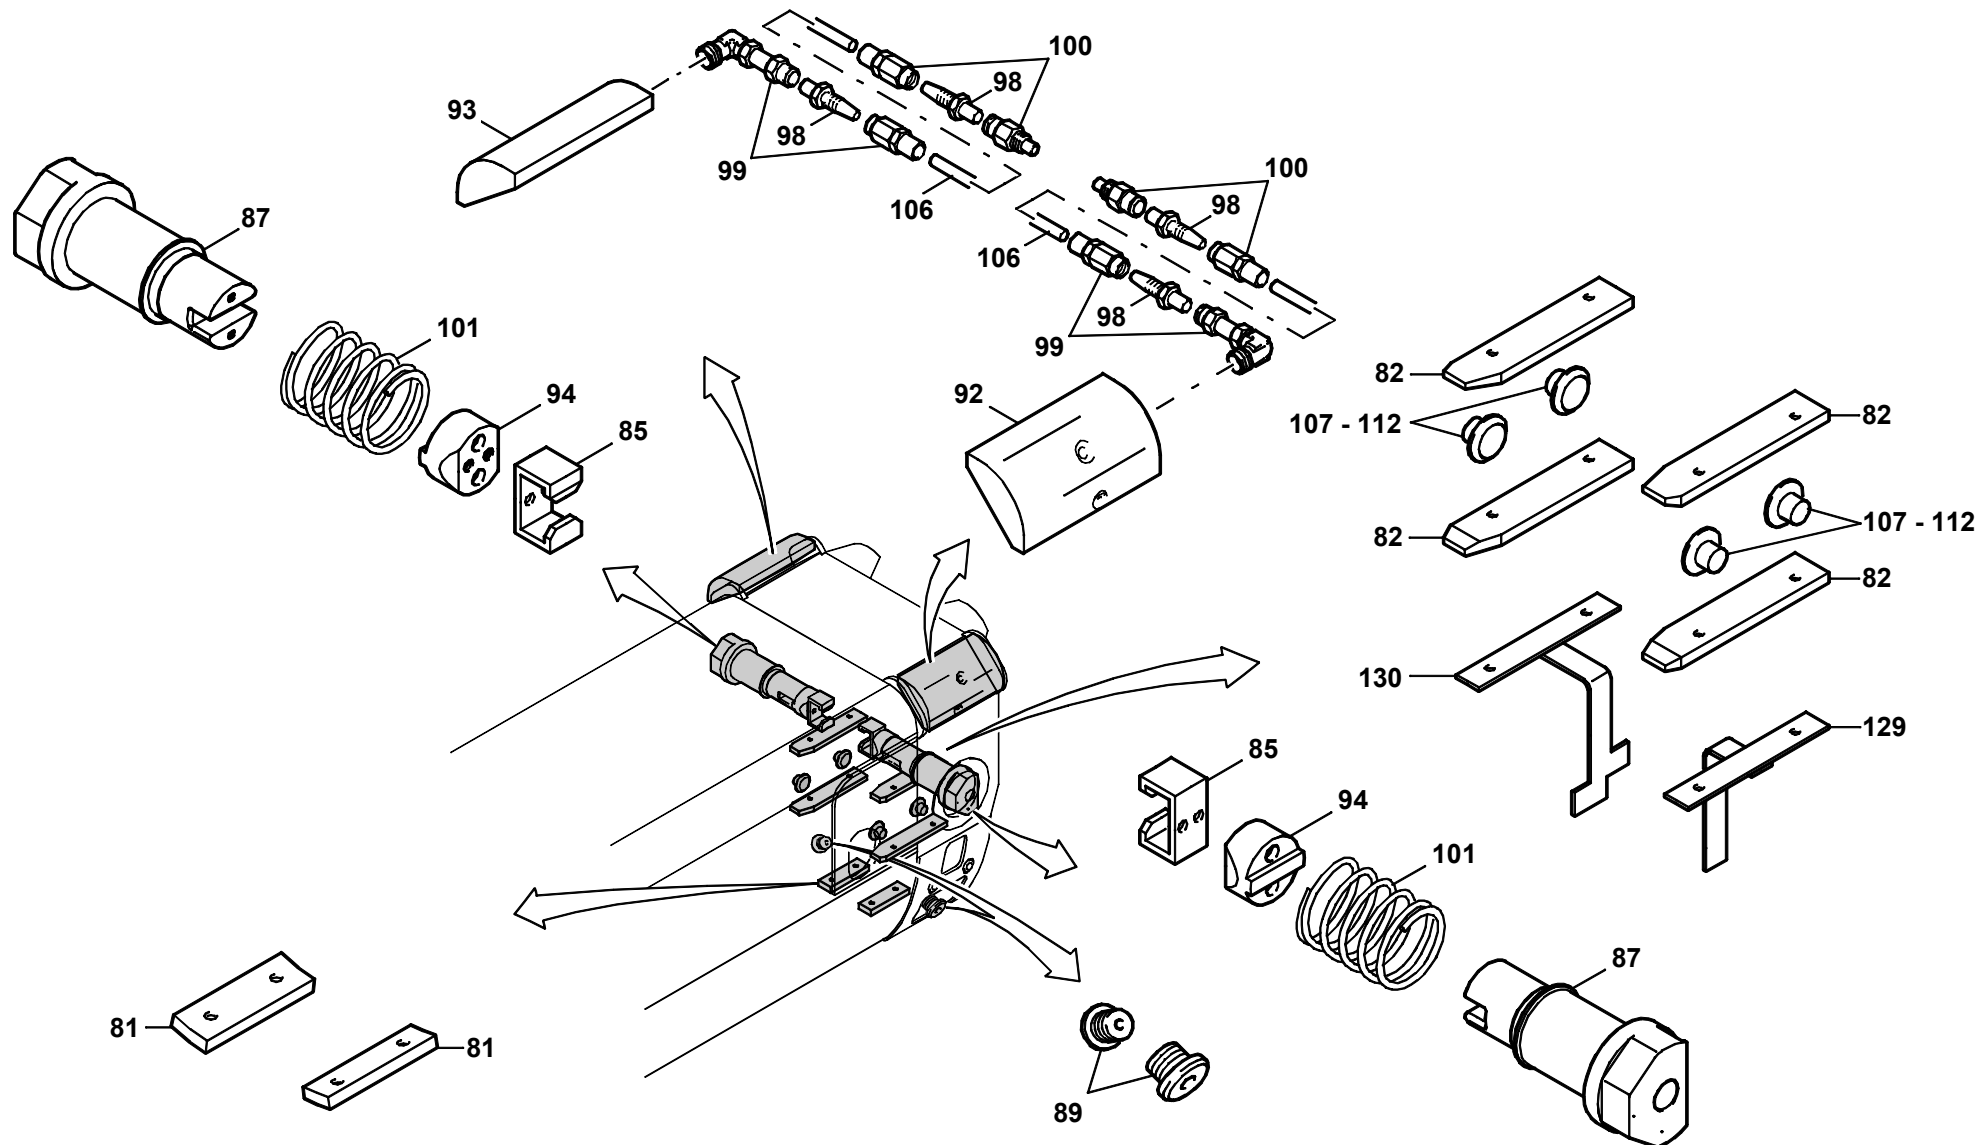

GROVE

EINBAUTEILE TELESKOPTEIL III
PARTS FOR ATTACHING, TELESCOPE SECTION III

BILDТАFЕL
PICTORIAL DISPLAY

GMK 7450
BE 700
G 506

10.02

3065333-ETL D

1/2

GROVE

EINBAUTEILE TELESKOPTEIL III
PARTS FOR ATTACHING, TELESCOPE SECTION III

BILDТАFEL
PICTORIAL DISPLAY

GMK 7450
BE 700
G 506

10.02

3065333-ETL D

2/2